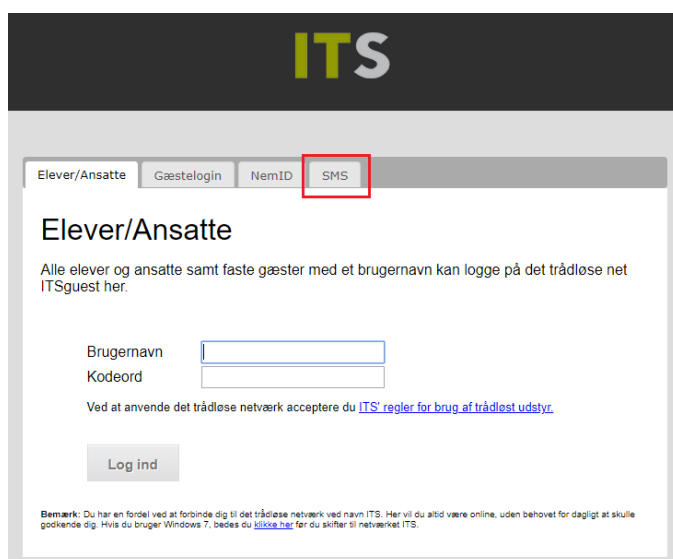

# SMS – adgang til ITSgquest

Denne vejledning henvender sig til gæster der skal tilgå det trådløse netværk ITSgquest

Vælg ITSgquest som netværksforbindelse

Åbn din browser og gå ind på en hjemmeside. Så kommer der automatisk en login side frem(hotspot.via.dk). Vælg fanen SMS – indtast et dansk telefonnummer, og klik på "Send SMS"

## SMS

Indtast dit mobilnummer, og du vil herefter modtage en SMS, der indeholder en engangskode, du kan logge på det trådløse net ITSgquest med.

Telefonnummer

Ved at anvende det trådløse netværk acceptere du [ITS' regler for brug af trådløst udstyr](#).